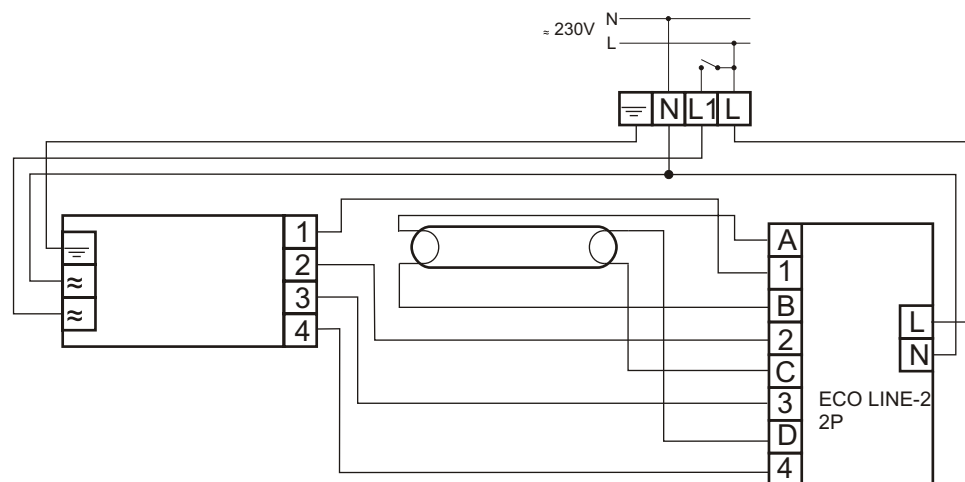

# HF-S 158

MODUŁ AWARYJNY	ECO LINE-2 2P
OBSŁUGIWANE ŚWIETŁÓWKI	T8: 58W